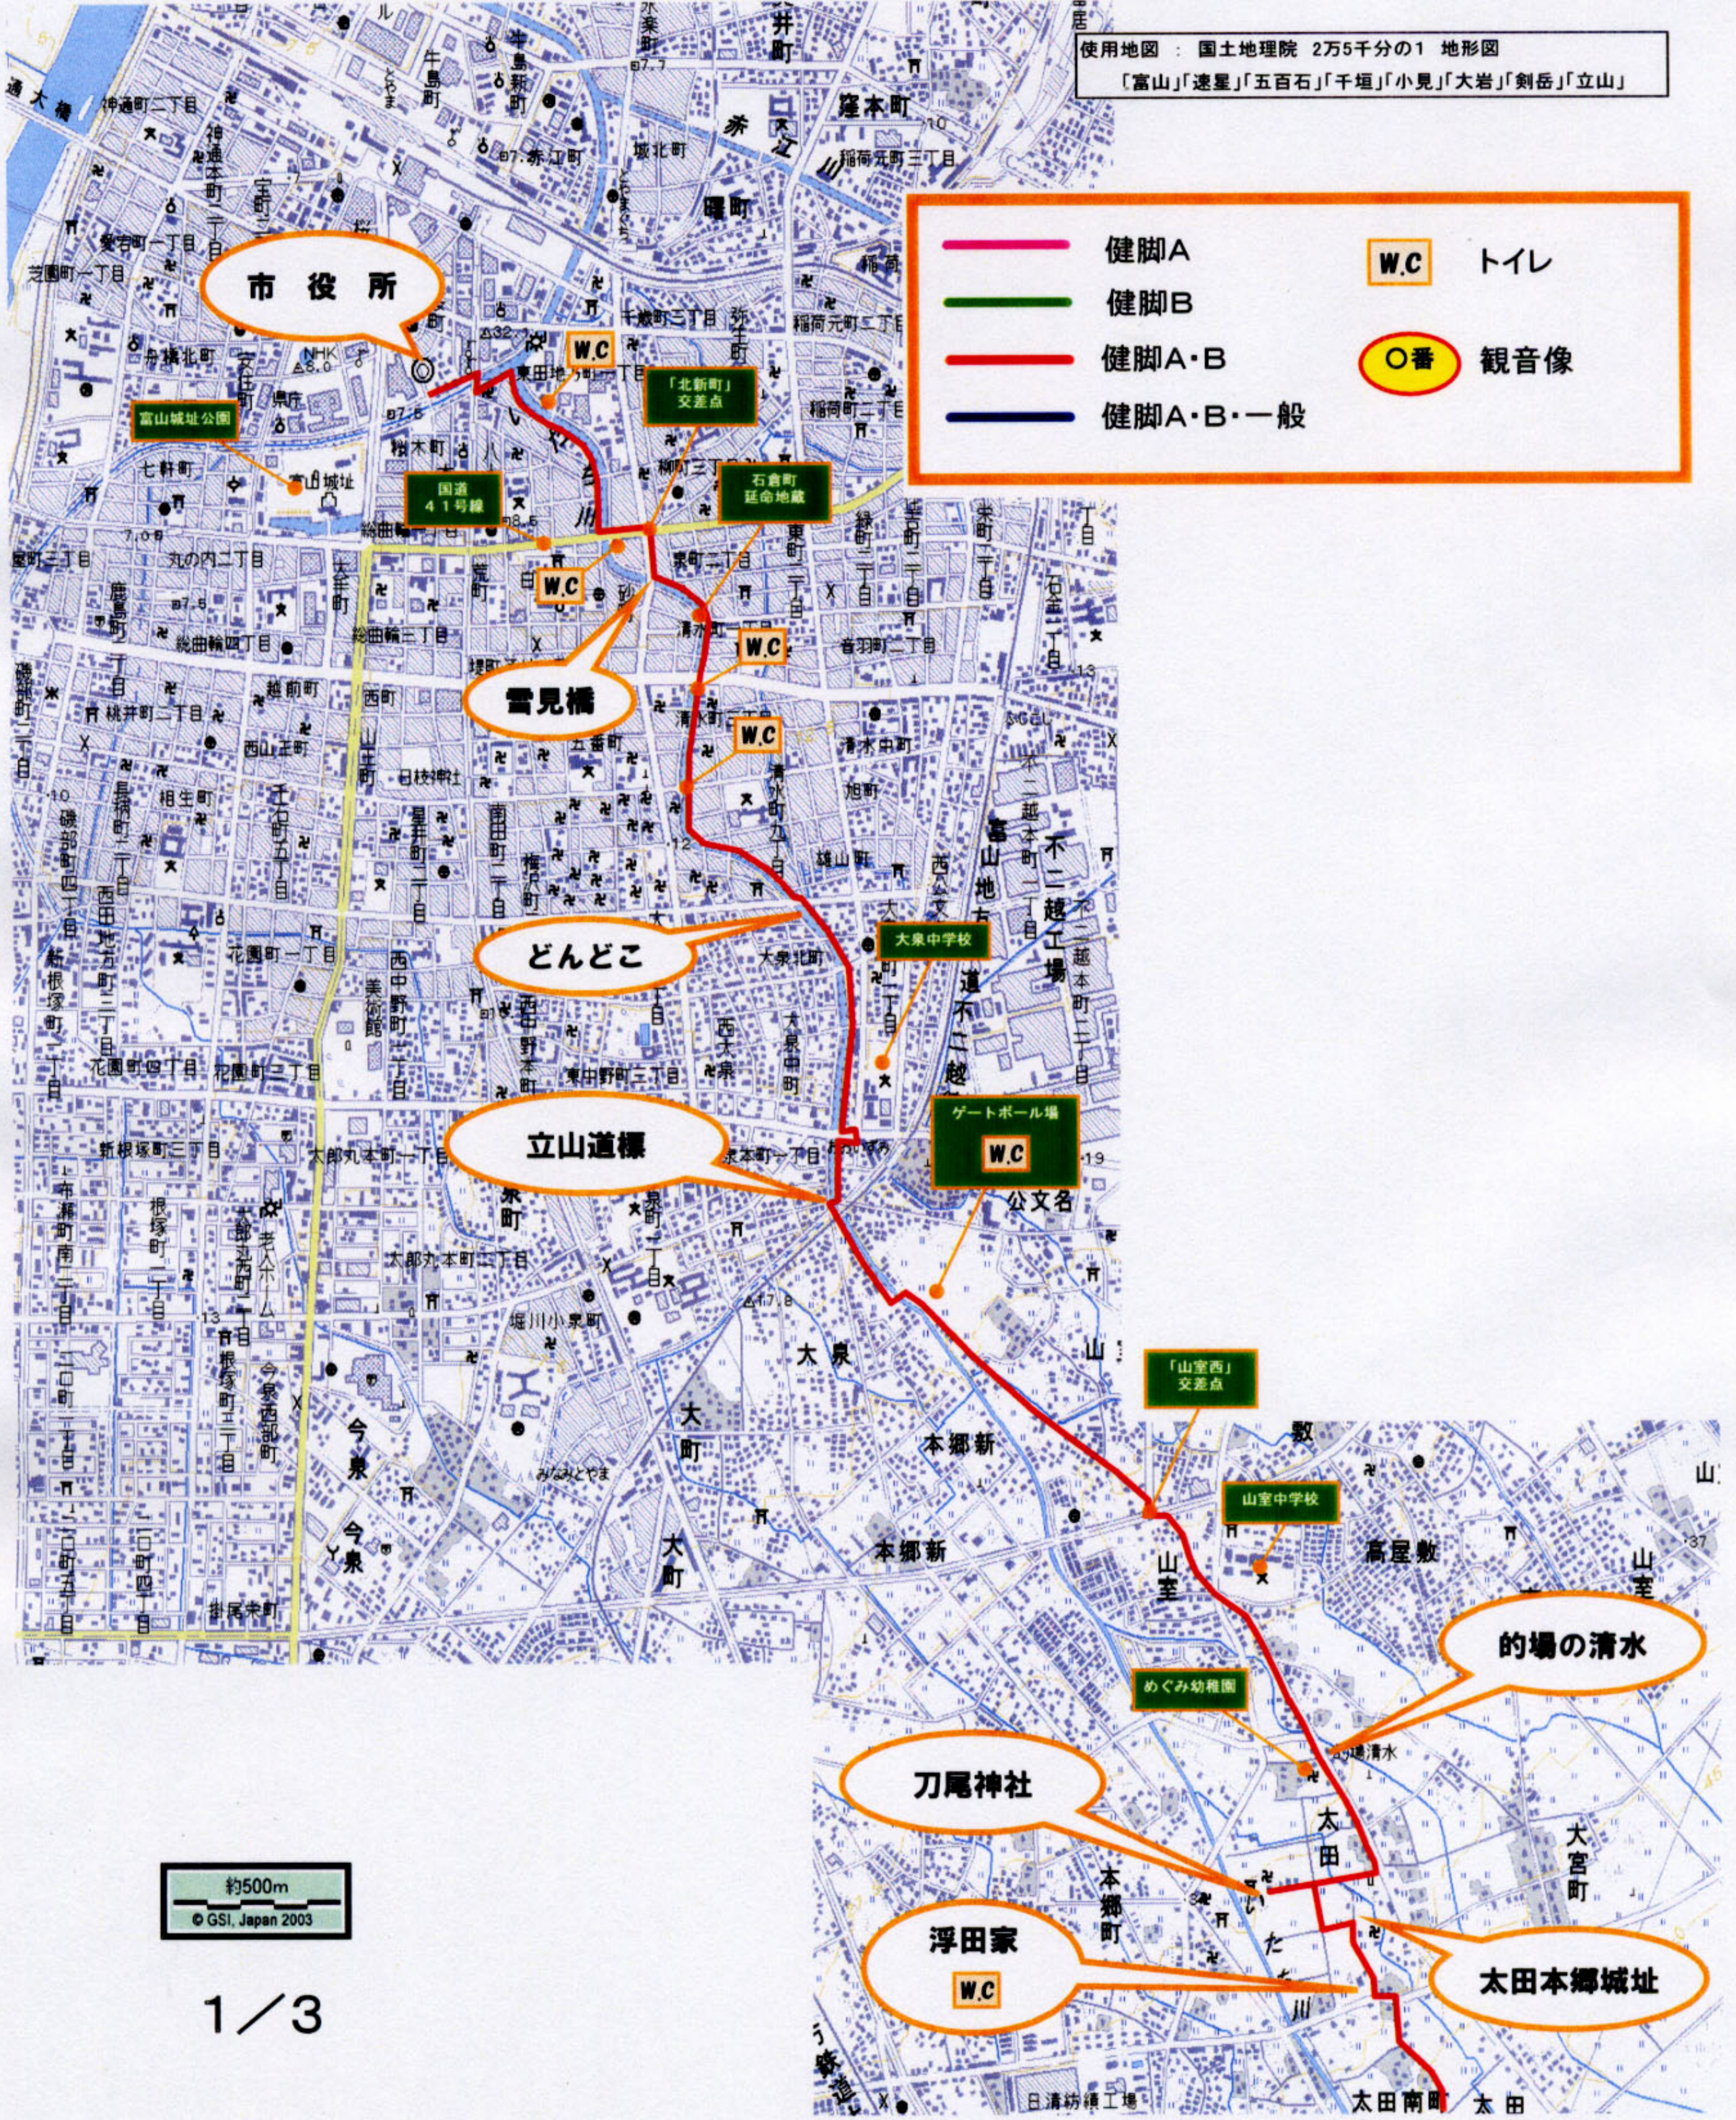

	健脚A		トイレ
	健脚B		観音像
	健脚A・B		
	健脚A・B・一般		

約500m
 © GSI, Japan 2003