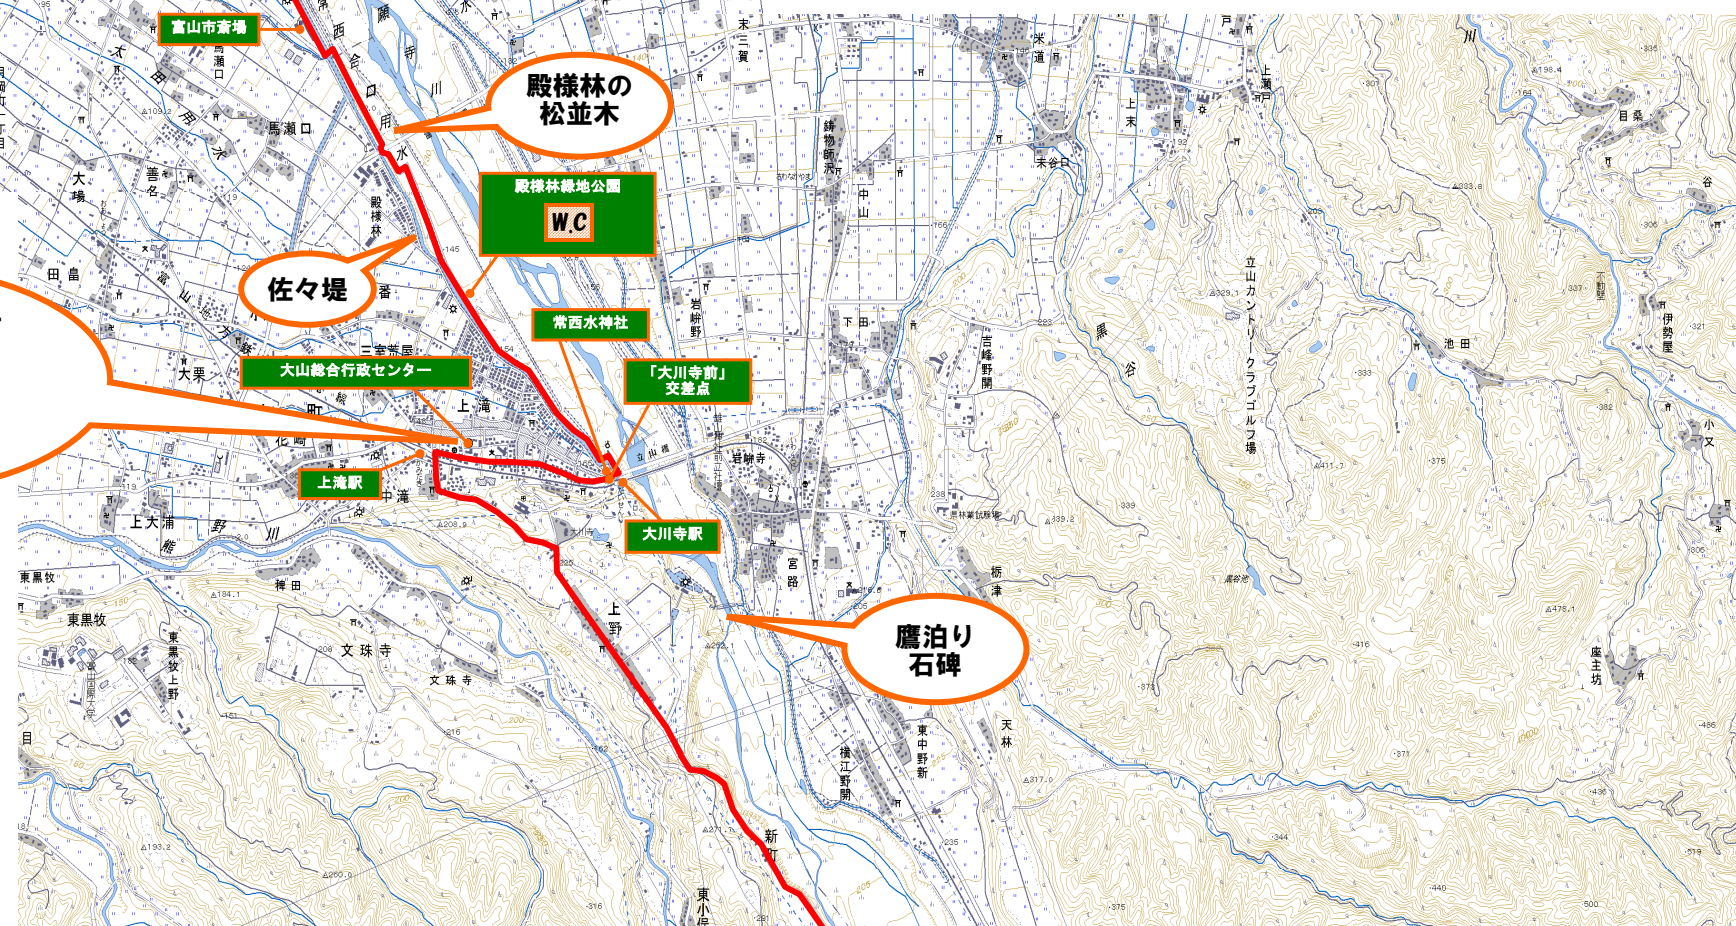

W.C トイレ

○番 観音像

**立山国際ホテル
宿泊**

使用地図：国土地理院 2万5千分の1 地形図
「富山」「速星」「五百石」「千垣」「小見」「大岩」「剣岳」「立山」